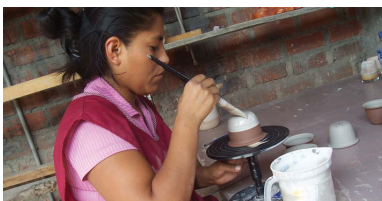

Coop.soc. UNSOLOMONDO
via Pavoncelli 124 - Bari
tel. 080. 5640741

**per info e confezioni personalizzate
contattare:**
promozione@unsolomondo.org
cell. +39 328.8572150